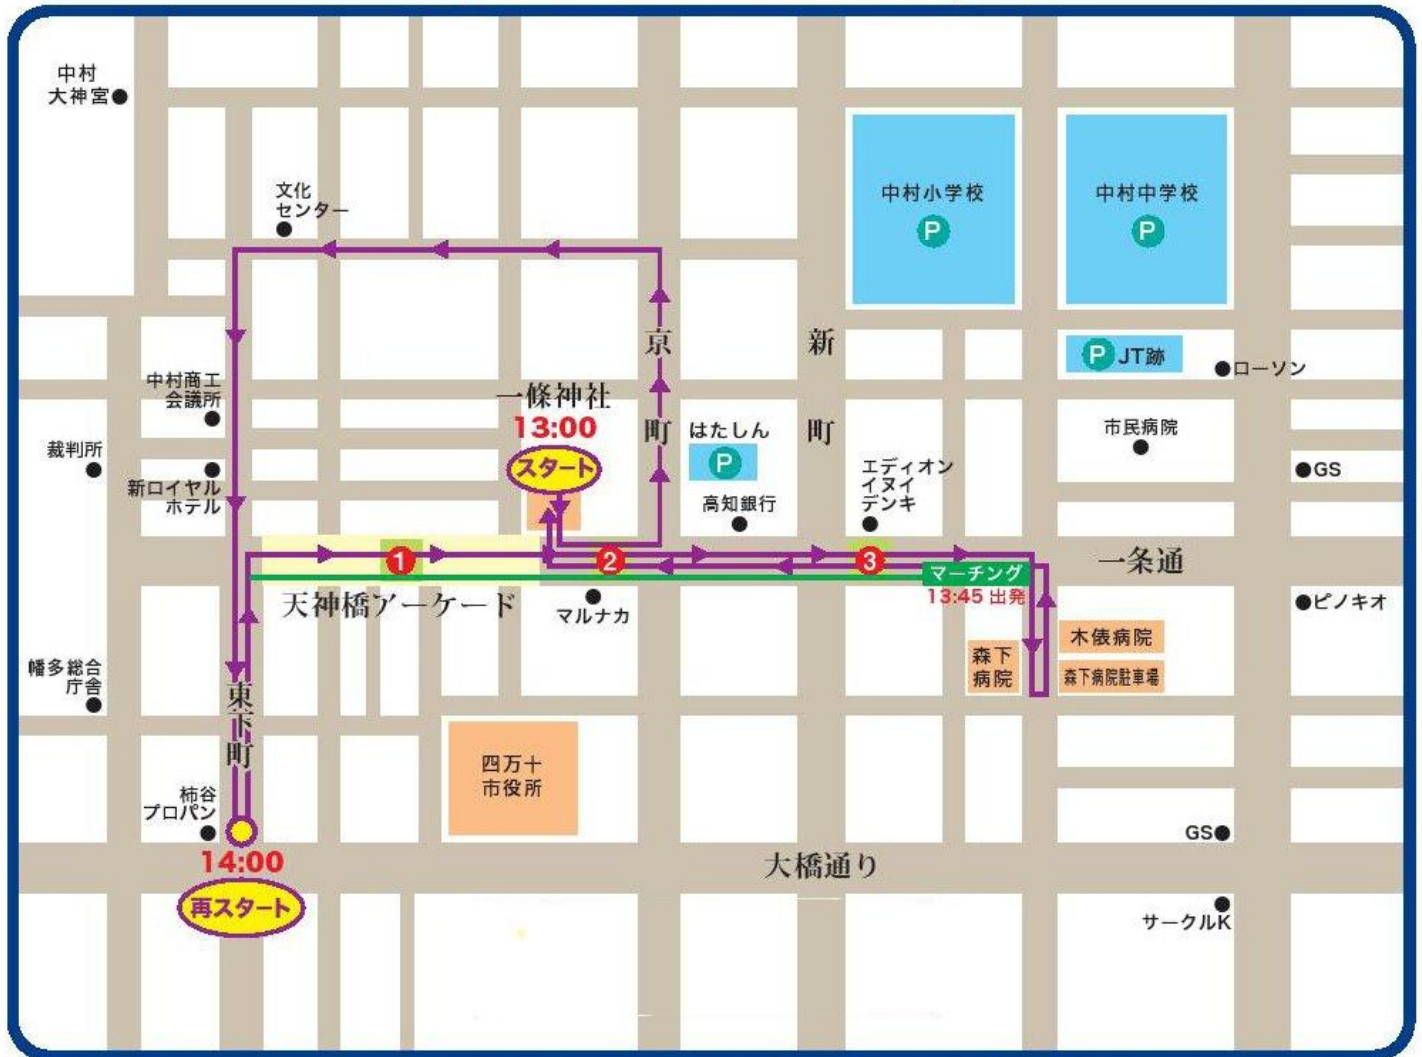

豚串／ところてん／焼きそば 他

● 子どもコーナー 10:00～

けん玉／わなげ／スマートボール 他

● プレゼントコーナー 10:00～

しゃぼん玉／風船／ジュース 他

(※数に限りがあります／ジュースプレゼントは10:20頃・11:30頃の2回)

公家行列コースご案内

14:00～東下町よりメインストリートへと悠々と再スタート

① 天神橋西詰イベント会場

- 10:00～ みのり太鼓
- 10:25～ 浜口・宮川
演歌歌謡ステージ
- 11:05～ 中村高校音楽部演奏
- 11:45～ ジャグリング
- 12:10～ フラメンコ舞踊
- 12:35～ パントマイム
- 13:20～ 本場門司の
バナナの叩き売り

② マルナカ前イベント会場

- 10:00～ 一條太鼓
- 10:15～ ジャグリング
- 10:40～ パントマイム
- 11:05～ フラメンコ舞踊
- 11:30～ 本場門司の
バナナの叩き売り
- 12:00～ 浜口・宮川
演歌歌謡ステージ
- 12:30～ 巫女の舞・しんじょう君
- 13:20～ 一條太鼓
- 14:30～ 一條太鼓

③ 一条通イベント会場

- 10:00～ ゆるキャラ大集合
- 10:30～ ストリート
ダンスショー
- 11:00～ ジャグリング
- 11:20～ ゆるキャラ大集合
- 11:45～ パントマイム
- 12:00～ ストリート
ダンスショー
- 13:00～ ゆるキャラ大集合

P 無料駐車場

- 四万十市立中村小学校校庭
- JT跡
- 四万十市立中村中学校
(雨天時校庭使用不可)
- はたしん

イベント会場 (詳細は裏面をご覧ください)

雨天の場合

※公家行列は天神橋アーケード内で実施します。
※飲食コーナー及び子どもコーナーのプレゼント企画に関してはマルナカ前にて開催します。
※イベントスケジュールが変更になる場合があります。