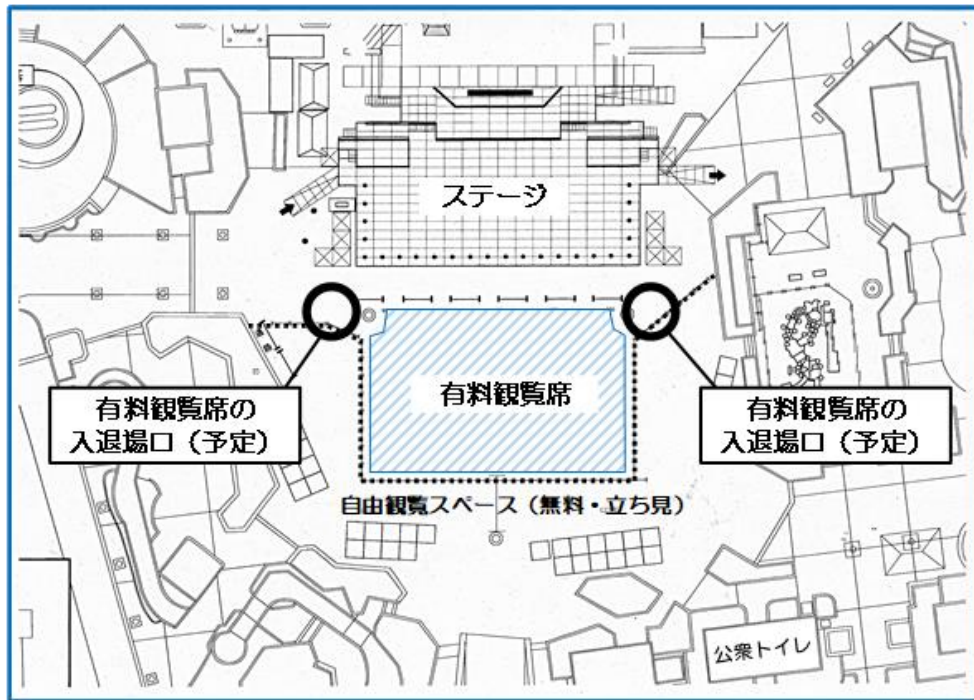

第70回よさこい祭り 前夜祭・後夜祭【雨天決行】

高知市中央公園 有料観覧席（全席指定）

ご案内（3/4）

観覧席案内図

高知市中央公園

中央公園会場内における諸注意

- ■天候や当日の進行具合により、催事内容の一部を変更する場合があります
- ■事故や混乱防止のため、会場スタッフの指示には必ず従ってください
  従っていただけない場合、入場をお断りすることや催事自体を中止することがございます
- ■会場スタッフの指示および注意事項に従わずに生じた事項については、主催者は一切の責任を負いません
- ■周囲に危害を加える行為、迷惑行為、演舞進行の妨げになる行為は、禁止します
- ■法令により所持、携帯が禁止されているものは、持ち込むことはできません
- ■動物（介助犬を除く）およびペット類の持ち込みは禁止します
- ■駐車場の用意はございません。公共交通機関（電車・バスなど）をご利用ください
- ■よさこい祭りでは、ドローン（ラジコン飛行機など）の使用は禁止されています

- ■当日の混雑状況により、一般観覧の方は中央公園内への入場を制限する場合があります
- ■不可抗力により負傷された場合、応急処置はいたしますがその後の責任は負いません
- ■暴力団関係者の入場をお断りする場合がございます