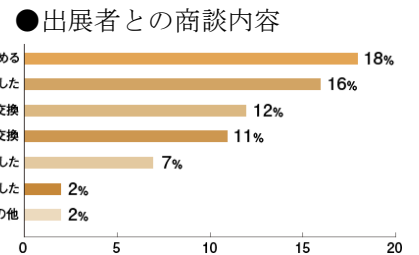

卸売業・小売業	常時使用する従業員数	5 人以下
サービス業 (宿泊業・娯楽業以外)	常時使用する従業員数	5 人以下
サービス業 (宿泊業・娯楽業)	常時使用する従業員数	20 人以下
製造業その他	常時使用する従業員数	20 人以下

② 半小間/社 (1 小間=間口 3.0m×奥行 3.0m×壁高 2.7m)

③ 出展料以外 (交通費、宿泊費等) は各社負担

締 切 : 平成 30 年 6 月 29 日 (金)

申 込 : 裏面の申込書に必要事項をご記入の上、FAX またはメールにてお申込み下さい。

FAX : 0 8 8 - 8 7 3 - 0 5 7 2

E-mail : chiiki@cciweb.or.jp

担当 : 佐藤 行き

「メッセナゴヤ 2018」 共同出展企業募集

【メッセナゴヤ概要】

「メッセナゴヤ」は、業種・業態の枠を超え、各出展者の持ちよる製品やサービスを、名古屋から国内外に広く情報発信し、販路拡大や人脈形成を図る「国際総合展示会」です。

(2017年実績) 出展者数 : 1,432社・団体、来場者数 : 62,831名

申込書				
事業者名				
業種			従業員数	名
住所				
担当者名	氏名			TEL
	部署・役職			E-mail
出品内容 (具体的に)	製品名			
	製品説明			

【個人情報の取り扱いについて】ご記入頂きました情報は、高知商工会議所からの各種連絡、情報提供のために利用させていただきます。

【お問い合わせ】