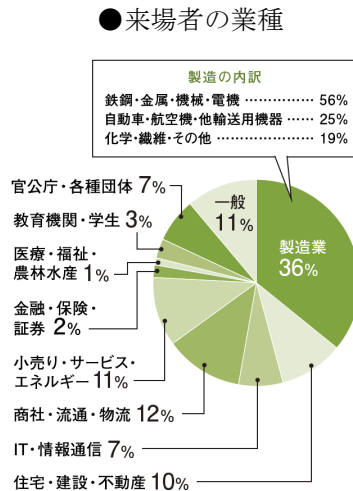

卸売業・小売業	常時使用する従業員数	5 人以下
サービス業 (宿泊業・娯楽業以外)	常時使用する従業員数	5 人以下
サービス業 (宿泊業・娯楽業)	常時使用する従業員数	20 人以下
製造業その他	常時使用する従業員数	20 人以下

② 半小間/社 (1 小間=間口 3.0m×奥行 3.0m×壁高 2.7m)

③ 出展料以外 (交通費、宿泊費等) は各社負担

締 切 : 平成 30 年 6 月 29 日 (金)

申 込 : 裏面の申込書に必要事項をご記入の上、FAX またはメールにてお申込み下さい。

FAX : 0 8 8 - 8 7 3 - 0 5 7 2

E-mail : chiiki@cciweb.or.jp

担当 : 佐藤 行き

「メッセナゴヤ 2018」 共同出展企業募集

【メッセナゴヤ概要】

「メッセナゴヤ」は、業種・業態の枠を超え、各出展者の持ちよる製品やサービスを、名古屋から国内外に広く情報発信し、販路拡大や人脈形成を図る「国際総合展示会」です。

(2017年実績) 出展者数 : 1,432社・団体、来場者数 : 62,831名

申込書				
事業者名				
業種			従業員数	名
住所				
担当者名	氏名			TEL
	部署・役職			E-mail
出品内容 (具体的に)	製品名			
	製品説明			

【個人情報の取り扱いについて】ご記入頂きました情報は、高知商工会議所からの各種連絡、情報提供のために利用させていただきます。

【お問い合わせ】