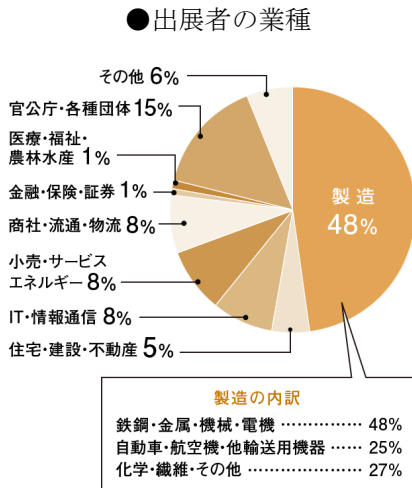

卸売業・小売業	常時使用する従業員数	5 人以下
サービス業 (宿泊業・娯楽業以外)	常時使用する従業員数	5 人以下
サービス業 (宿泊業・娯楽業)	常時使用する従業員数	20 人以下
製造業その他	常時使用する従業員数	20 人以下

② 半小間/社 (1 小間=間口 3.0m×奥行 3.0m×壁高 2.7m)

③ 出展料以外 (交通費、宿泊費等) は各社負担

締 切 : 平成 30 年 6 月 29 日 (金)

申 込 : 裏面の申込書に必要事項をご記入の上、FAX またはメールにてお申込み下さい。

FAX : 0 8 8 - 8 7 3 - 0 5 7 2

E-mail : chiiki@cciweb.or.jp

担当 : 佐藤 行き

「メッセナゴヤ 2018」 共同出展企業募集

【メッセナゴヤ概要】

「メッセナゴヤ」は、業種・業態の枠を超え、各出展者の持ちよる製品やサービスを、名古屋から国内外に広く情報発信し、販路拡大や人脈形成を図る「国際総合展示会」です。

(2017年実績) 出展者数 : 1,432社・団体、来場者数 : 62,831名

申込書				
事業者名				
業種			従業員数	名
住所				
担当者名	氏名			TEL
	部署・役職			E-mail
出品内容 (具体的に)	製品名			
	製品説明			

【個人情報の取り扱いについて】ご記入頂きました情報は、高知商工会議所からの各種連絡、情報提供のために利用させていただきます。

【お問い合わせ】