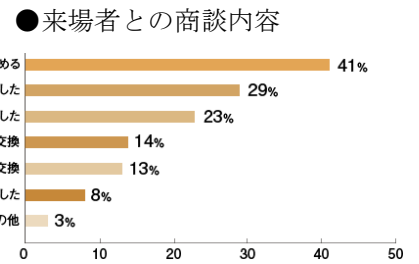

卸売業・小売業	常時使用する従業員数	5 人以下
サービス業 (宿泊業・娯楽業以外)	常時使用する従業員数	5 人以下
サービス業 (宿泊業・娯楽業)	常時使用する従業員数	20 人以下
製造業その他	常時使用する従業員数	20 人以下

② 半小間/社 (1 小間=間口 3.0m×奥行 3.0m×壁高 2.7m)

③ 出展料以外 (交通費、宿泊費等) は各社負担

締 切 : 平成 30 年 6 月 29 日 (金)

申 込 : 裏面の申込書に必要事項をご記入の上、FAX またはメールにてお申込み下さい。

FAX : 0 8 8 - 8 7 3 - 0 5 7 2

E-mail : chiiki@cciweb.or.jp

担当 : 佐藤 行き

「メッセナゴヤ 2018」 共同出展企業募集

【メッセナゴヤ概要】

「メッセナゴヤ」は、業種・業態の枠を超え、各出展者の持ちよる製品やサービスを、名古屋から国内外に広く情報発信し、販路拡大や人脈形成を図る「国際総合展示会」です。

(2017年実績) 出展者数 : 1,432社・団体、来場者数 : 62,831名

申込書				
事業者名				
業種			従業員数	名
住所				
担当者名	氏名			TEL
	部署・役職			E-mail
出品内容 (具体的に)	製品名			
	製品説明			

【個人情報の取り扱いについて】ご記入頂きました情報は、高知商工会議所からの各種連絡、情報提供のために利用させていただきます。

【お問い合わせ】